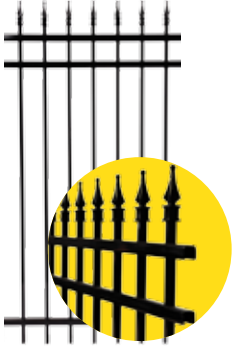

Barrier 36" x 46". Frame 2" x 2"
Finished glass 28½". Hole in the glass diameter of 3/8".

BRAQUETTE NOIRE ET STAINLESS
BLACK & STAINLESS STEEL BRACKET

CLÔTURES ORNEMENTALES EN ACIER

STEEL ORNAMENTAL FENCES

La clôture ornementale est un gage d'élégance! Produits de qualité et surtout sans entretien.
An ornamental fence is guaranteed elegance! Quality products, and above all, maintenance-free.

CLASSIQUE CLASSIC