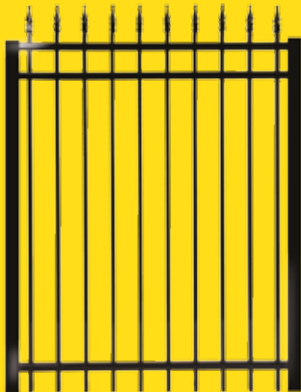

CONTEMPORAIN CONTEMPORARY

Garantie
de 5 ans
5-year
warranty

Hauteur Height	48" / 60" / 72"
Poteau Post	2" x 2"
Poteau Post	2½" x 2½"
Traverse Rail	1" x 1"
Barrotin Picket	5/8" x 5/8"
Section	48" x 96" 60" x 96" 72" x 96"
Demi/Half section	48" x 48" 60" x 48" 72" x 48"

BARRIÈRES EN ACIER

STEEL GATES

Barrière classique régulière
Regular Classic Gate

Largeurs disponibles
Available Widths
42" / 55"

Barrière classique arrondie
Rounded Classic Gate

Hauteurs disponibles
Available Heights
4' / 5' / 6'