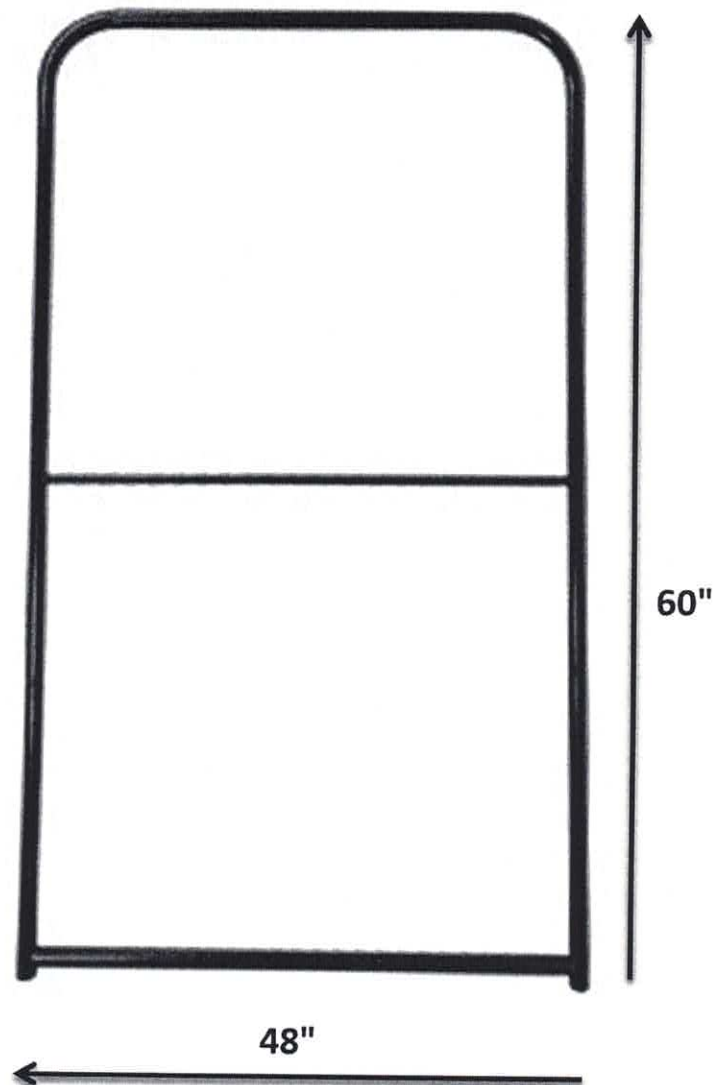

**BARRIÈRE 42"X 48" :**

**DIMENSION :**

LARGEUR: 42"

HAUTEUR : 48"

TUYAUX : 1" ¼

TUYAU CENTRAL : 3/4"

POIDS : 11 LBS

**BARRIÈRE 42"X 60" :**

**DIMENSION :**

LARGEUR: 42"  
HAUTEUR : 60"  
TUYAUX : 1" ¼  
TUYAU CENTRAL : 3/4"  
POIDS : 14 LBS

**BARRIÈRE 42"X 72" :**

**DIMENSION :**

LARGEUR: 42"

HAUTEUR : 72"

TUYAUX : 1" ¼

TUYAU CENTRAL : 3/4"

POIDS : 15 LBS

**BARRIÈRE 48"X 48" :**

**DIMENSION :**

LARGEUR: 48"

HAUTEUR : 48"

TUYAUX : 1" ¼

TUYAU CENTRAL : 3/4"

POIDS : 12 LBS

**BARRIÈRE 48" X 60" :**

**DIMENSION :**

LARGEUR: 48"  
HAUTEUR : 60"  
TUYAUX : 1" ¼  
TUYAU CENTRAL : 3/4"  
POIDS : 15 LBS

**BARRIÈRE 48"X 72" :**

**DIMENSION :**

LARGEUR: 48"

HAUTEUR : 72"

TUYAUX : 1" ¼