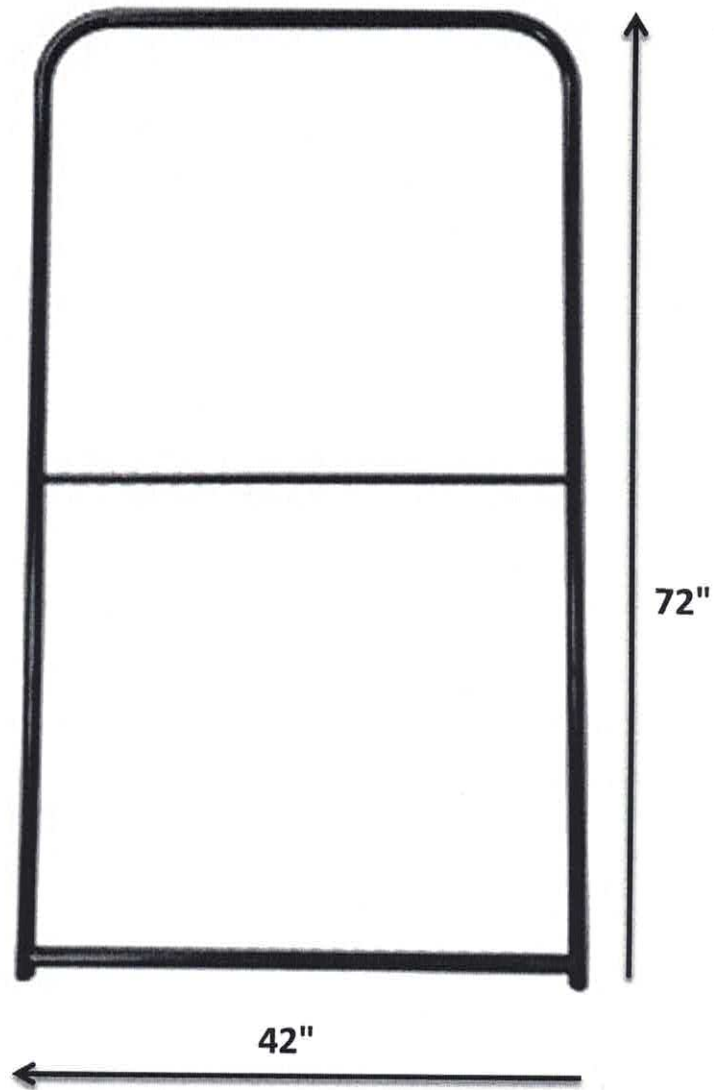

**BARRIÈRE 42"X 48" :**

**DIMENSION :**

LARGEUR: 42"

HAUTEUR : 48"

TUYAUX : 1" ¼

TUYAU CENTRAL : 3/4"

POIDS : 11 LBS

**BARRIÈRE 42"X 60" :**

**DIMENSION :**

LARGEUR: 42"  
HAUTEUR : 60"  
TUYAUX : 1" ¼  
TUYAU CENTRAL : 3/4"  
POIDS : 14 LBS

**BARRIÈRE 42"X 72" :**

**DIMENSION :**

LARGEUR: 42"

HAUTEUR : 72"

TUYAUX : 1" ¼

TUYAU CENTRAL : 3/4"

POIDS : 15 LBS

**BARRIÈRE 48"X 48" :**

**DIMENSION :**

LARGEUR: 48"

HAUTEUR : 48"

TUYAUX : 1" ¼

TUYAU CENTRAL : 3/4"

POIDS : 12 LBS

**BARRIÈRE 48" X 60" :**

**DIMENSION :**

LARGEUR: 48"  
HAUTEUR : 60"  
TUYAUX : 1" ¼  
TUYAU CENTRAL : 3/4"  
POIDS : 15 LBS

**BARRIÈRE 48"X 72" :**

**DIMENSION :**

LARGEUR: 48"

HAUTEUR : 72"

TUYAUX : 1" ¼