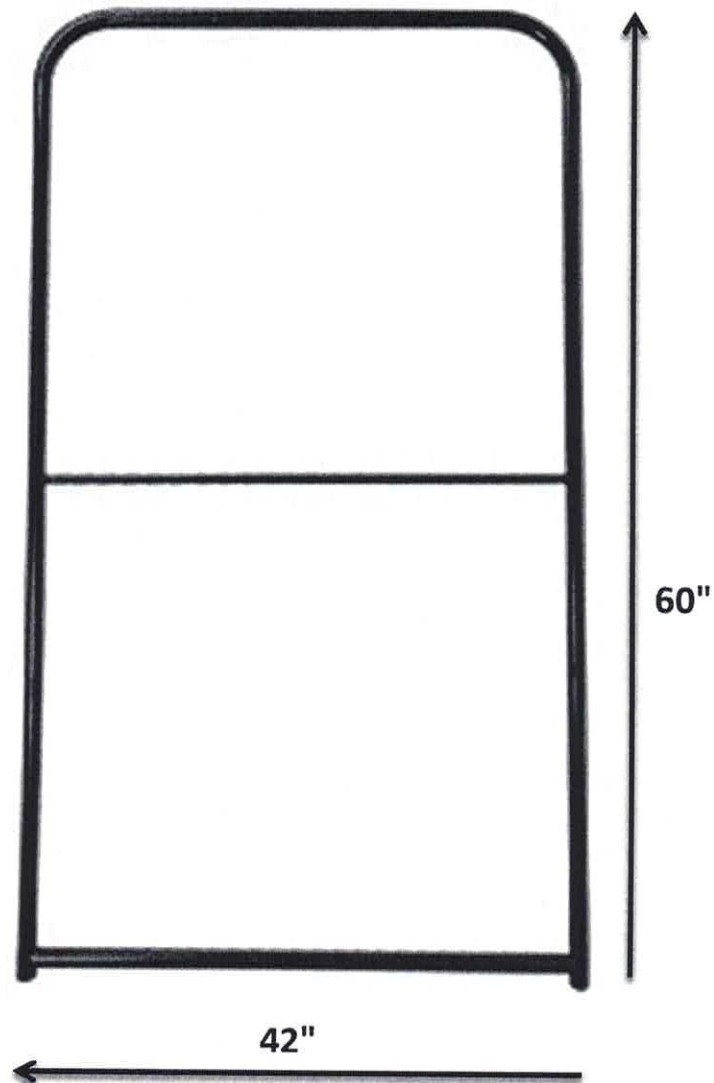

**BARRIÈRE 42"X 48" :**

**DIMENSION :**

LARGEUR: 42"

HAUTEUR : 48"

TUYAUX : 1" ¼

TUYAU CENTRAL : 3/4"

POIDS : 11 LBS

**BARRIÈRE 42"X 60" :**

**DIMENSION :**

LARGEUR: 42"  
HAUTEUR : 60"  
TUYAUX : 1" ¼  
TUYAU CENTRAL : 3/4"  
POIDS : 14 LBS

**BARRIÈRE 42"X 72" :**

**DIMENSION :**

LARGEUR: 42"

HAUTEUR : 72"

TUYAUX : 1" ¼

TUYAU CENTRAL : 3/4"

POIDS : 15 LBS

**BARRIÈRE 48"X 48" :**

**DIMENSION :**

LARGEUR: 48"

HAUTEUR : 48"

TUYAUX : 1" ¼

TUYAU CENTRAL : 3/4"

POIDS : 12 LBS

**BARRIÈRE 48" X 60" :**

**DIMENSION :**

LARGEUR: 48"  
HAUTEUR : 60"  
TUYAUX : 1" ¼  
TUYAU CENTRAL : 3/4"  
POIDS : 15 LBS

**BARRIÈRE 48"X 72" :**

**DIMENSION :**

LARGEUR: 48"

HAUTEUR : 72"

TUYAUX : 1" ¼