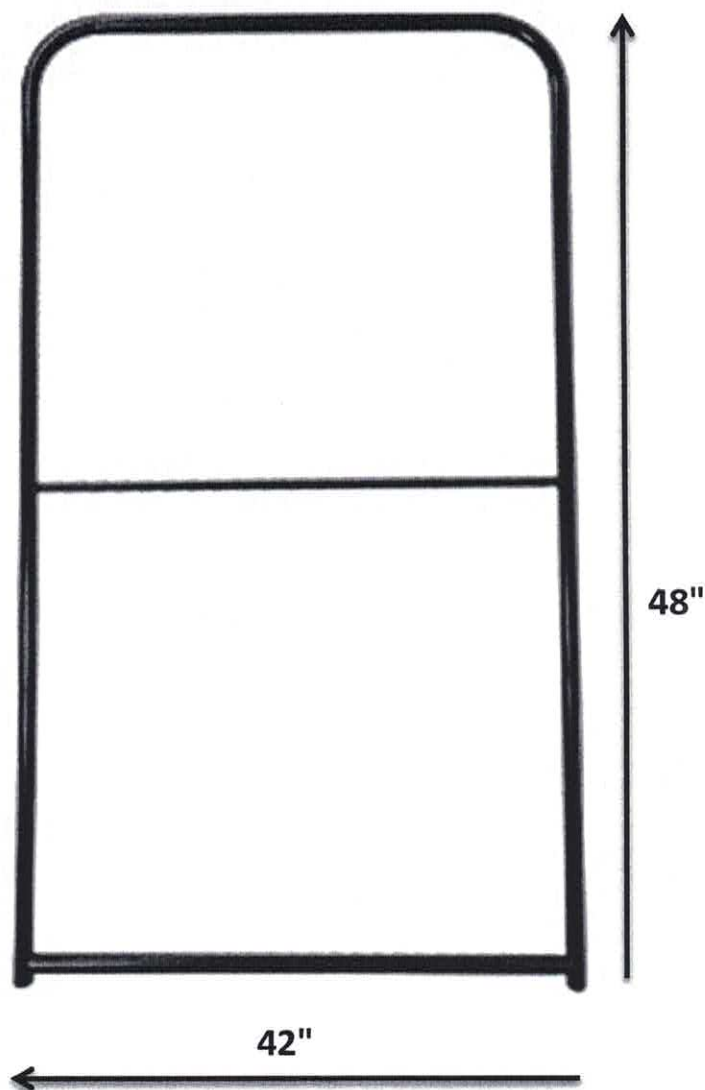

**BARRIÈRE 42"X 48" :**

**DIMENSION :**

LARGEUR: 42"

HAUTEUR : 48"

TUYAUX : 1" ¼

TUYAU CENTRAL : 3/4"

POIDS : 11 LBS

**BARRIÈRE 42"X 60" :**

**DIMENSION :**

LARGEUR: 42"  
HAUTEUR : 60"  
TUYAUX : 1" ¼  
TUYAU CENTRAL : 3/4"  
POIDS : 14 LBS

**BARRIÈRE 42"X 72" :**

**DIMENSION :**

LARGEUR: 42"

HAUTEUR : 72"

TUYAUX : 1" ¼

TUYAU CENTRAL : 3/4"

POIDS : 15 LBS

**BARRIÈRE 48"X 48" :**

**DIMENSION :**

LARGEUR: 48"

HAUTEUR : 48"

TUYAUX : 1" ¼

TUYAU CENTRAL : 3/4"

POIDS : 12 LBS

**BARRIÈRE 48" X 60" :**

**DIMENSION :**

LARGEUR: 48"  
HAUTEUR : 60"  
TUYAUX : 1" ¼  
TUYAU CENTRAL : 3/4"  
POIDS : 15 LBS

**BARRIÈRE 48"X 72" :**

**DIMENSION :**

LARGEUR: 48"

HAUTEUR : 72"

TUYAUX : 1" ¼