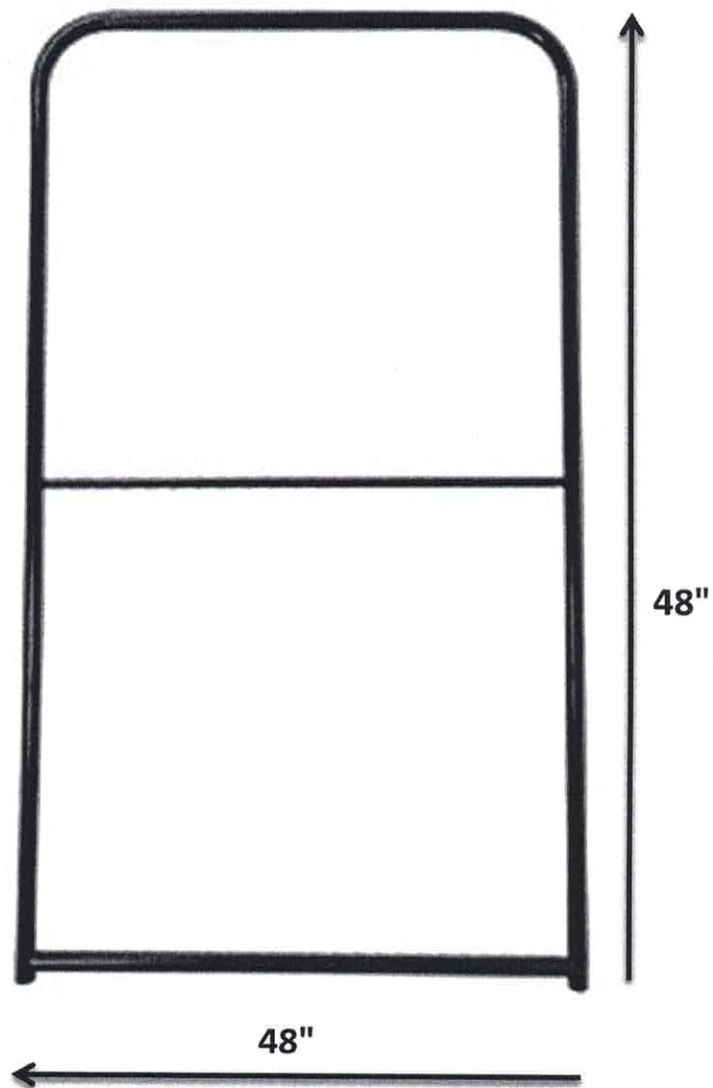

**BARRIÈRE 42"X 48" :**

**DIMENSION :**

LARGEUR: 42"

HAUTEUR : 48"

TUYAUX : 1" ¼

TUYAU CENTRAL : 3/4"

POIDS : 11 LBS

**BARRIÈRE 42"X 60" :**

**DIMENSION :**

LARGEUR: 42"  
HAUTEUR : 60"  
TUYAUX : 1" ¼  
TUYAU CENTRAL : 3/4"  
POIDS : 14 LBS

**BARRIÈRE 42"X 72" :**

**DIMENSION :**

LARGEUR: 42"

HAUTEUR : 72"

TUYAUX : 1" ¼

TUYAU CENTRAL : 3/4"

POIDS : 15 LBS

**BARRIÈRE 48"X 48" :**

**DIMENSION :**

LARGEUR: 48"

HAUTEUR : 48"

TUYAUX : 1" ¼

TUYAU CENTRAL : 3/4"

POIDS : 12 LBS

**BARRIÈRE 48" X 60" :**

**DIMENSION :**

LARGEUR: 48"  
HAUTEUR : 60"  
TUYAUX : 1" ¼  
TUYAU CENTRAL : 3/4"  
POIDS : 15 LBS

**BARRIÈRE 48"X 72" :**

**DIMENSION :**

LARGEUR: 48"

HAUTEUR : 72"

TUYAUX : 1" ¼