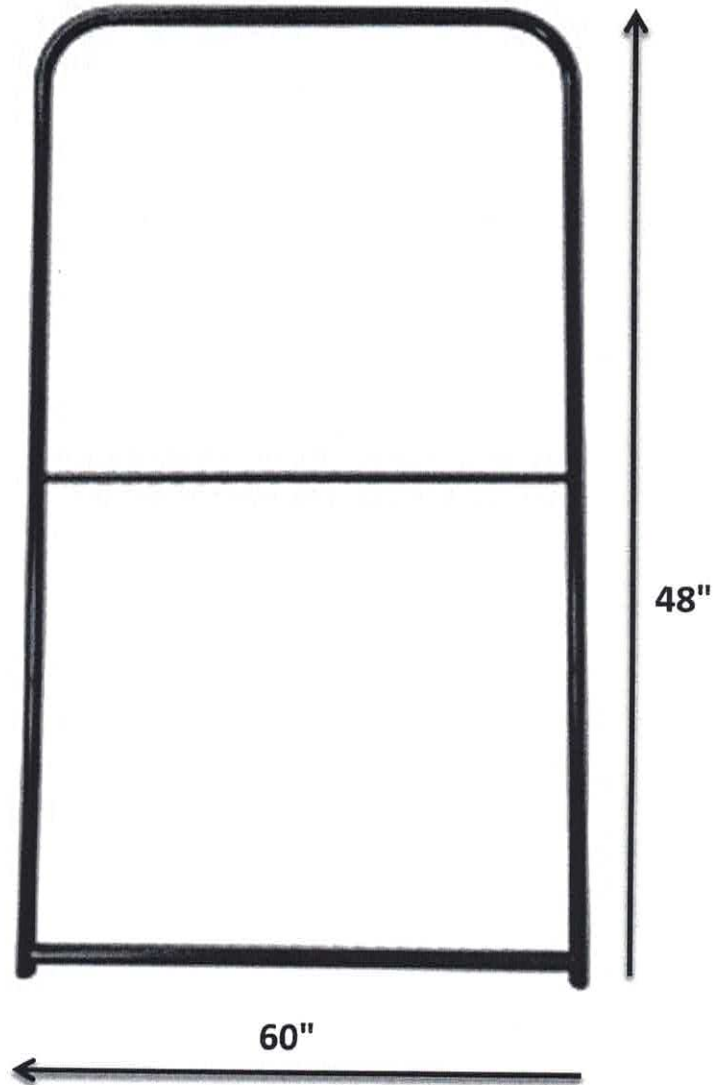

POIDS : 15 LBS

**BARRIÈRE 48"X 48" :**

**DIMENSION :**

LARGEUR: 48"

HAUTEUR : 48"

TUYAUX : 1" ¼

TUYAU CENTRAL : 3/4"

POIDS : 12 LBS

**BARRIÈRE 48" X 60" :**

**DIMENSION :**

LARGEUR: 48"  
HAUTEUR : 60"  
TUYAUX : 1" ¼  
TUYAU CENTRAL : 3/4"  
POIDS : 15 LBS

**BARRIÈRE 48"X 72" :**

**DIMENSION :**

LARGEUR: 48"

HAUTEUR : 72"

TUYAUX : 1" ¼

TUYAU CENTRAL : 3/4"

POIDS : 16 LBS

**BARRIÈRE 60" X 48" :**

**DIMENSION :**

LARGEUR: 60"  
HAUTEUR : 48"  
TUYAUX : 1" ¼  
TUYAU CENTRAL : 3/4"  
POIDS : 13 LBS

**BARRIÈRE 60" X 60" :**

**DIMENSION :**

LARGEUR: 60"

HAUTEUR : 60"

TUYAUX : 1" ¼

TUYAU CENTRAL : 3/4"

POIDS : 17 LBS

**BARRIÈRE 60" X 72" :**

**DIMENSION :**

LARGEUR: 60"

HAUTEUR : 72"