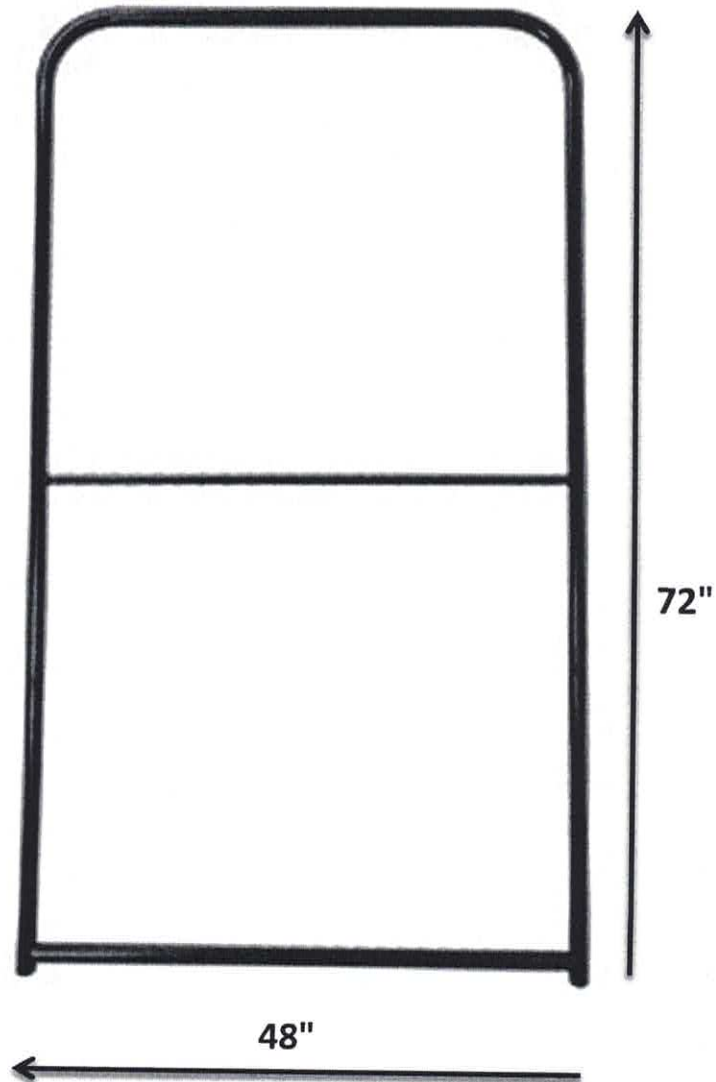

**DIMENSION :**

LARGEUR: 42"  
HAUTEUR : 60"  
TUYAUX : 1" ¼  
TUYAU CENTRAL : 3/4"  
POIDS : 14 LBS

**BARRIÈRE 42"X 72" :**

**DIMENSION :**

LARGEUR: 42"

HAUTEUR : 72"

TUYAUX : 1" ¼

TUYAU CENTRAL : 3/4"

POIDS : 15 LBS

**BARRIÈRE 48"X 48" :**

**DIMENSION :**

LARGEUR: 48"

HAUTEUR : 48"

TUYAUX : 1" ¼

TUYAU CENTRAL : 3/4"

POIDS : 12 LBS

**BARRIÈRE 48" X 60" :**

**DIMENSION :**

LARGEUR: 48"  
HAUTEUR : 60"  
TUYAUX : 1" ¼  
TUYAU CENTRAL : 3/4"  
POIDS : 15 LBS

**BARRIÈRE 48"X 72" :**

**DIMENSION :**

LARGEUR: 48"

HAUTEUR : 72"

TUYAUX : 1" ¼

TUYAU CENTRAL : 3/4"

POIDS : 16 LBS

**BARRIÈRE 60" X 48" :**

**DIMENSION :**

LARGEUR: 60"  
HAUTEUR : 48"  
TUYAUX : 1" ¼  
TUYAU CENTRAL : 3/4"  
POIDS : 13 LBS

**BARRIÈRE 60" X 60" :**

**DIMENSION :**

LARGEUR: 60"