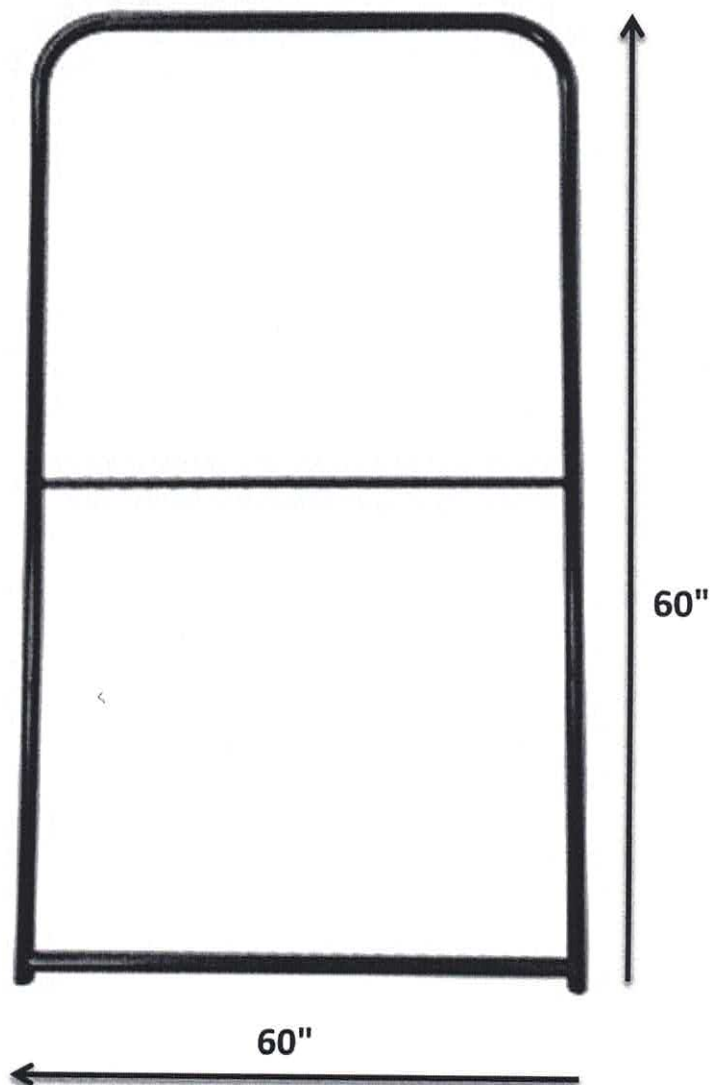

POIDS : 15 LBS

**BARRIÈRE 48"X 48" :**

**DIMENSION :**

LARGEUR: 48"

HAUTEUR : 48"

TUYAUX : 1" ¼

TUYAU CENTRAL : 3/4"

POIDS : 12 LBS

**BARRIÈRE 48" X 60" :**

**DIMENSION :**

LARGEUR: 48"  
HAUTEUR : 60"  
TUYAUX : 1" ¼  
TUYAU CENTRAL : 3/4"  
POIDS : 15 LBS

**BARRIÈRE 48"X 72" :**

**DIMENSION :**

LARGEUR: 48"

HAUTEUR : 72"

TUYAUX : 1" ¼

TUYAU CENTRAL : 3/4"

POIDS : 16 LBS

**BARRIÈRE 60" X 48" :**

**DIMENSION :**

LARGEUR: 60"  
HAUTEUR : 48"  
TUYAUX : 1" ¼  
TUYAU CENTRAL : 3/4"  
POIDS : 13 LBS

**BARRIÈRE 60" X 60" :**

**DIMENSION :**

LARGEUR: 60"

HAUTEUR : 60"

TUYAUX : 1" ¼

TUYAU CENTRAL : 3/4"

POIDS : 17 LBS

**BARRIÈRE 60" X 72" :**

**DIMENSION :**

LARGEUR: 60"

HAUTEUR : 72"