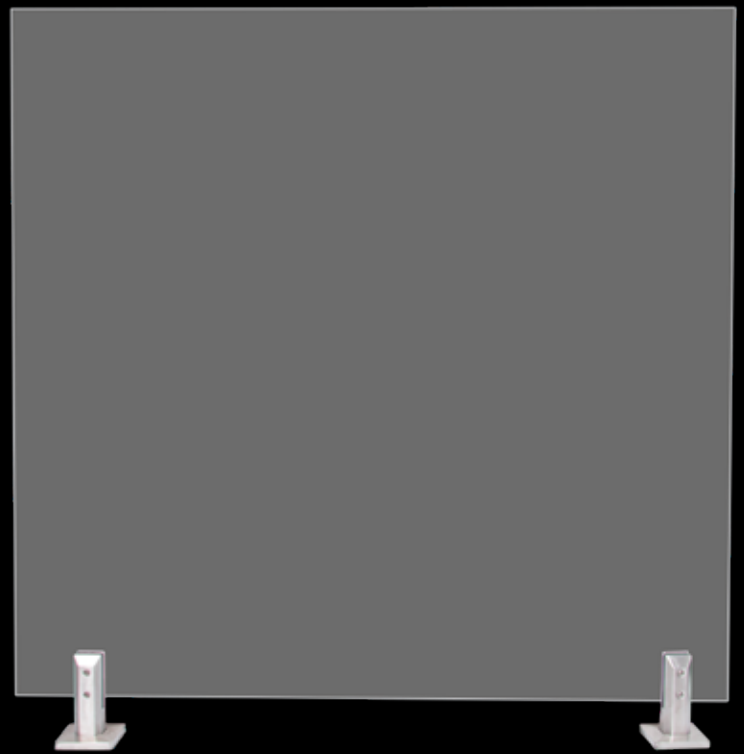

**SPIGOT EN ACIER INOXYDABLE
STAINLESS STEEL SPIGOT**