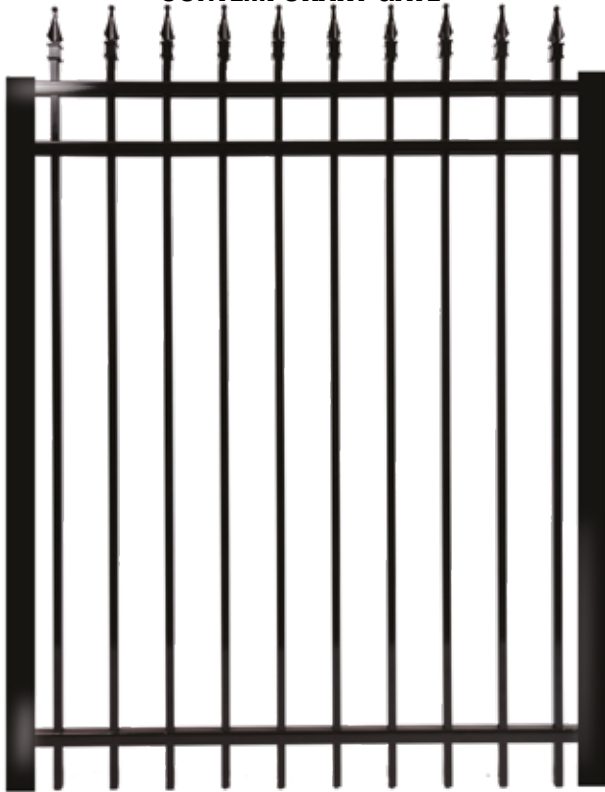

**BARRIÈRE CLASSIQUE
CLASSIC GATE**

Hauteur | Height	48" / 60" / 72"
Poteau | Post	2" x 2" | 2 1/2" x 2 1/2" | 3" x 3"
Traverse | Rail	1" x 1" | 1 1/2" x 1 1/2" | 2 1/2" x 1 1/2"
Barrotin | Picket	5/8" x 5/8" | 3/4" x 3/4" | 1" x 1"
Section	92 1/2" mesure centre à centre 92 1/2" measure center to center