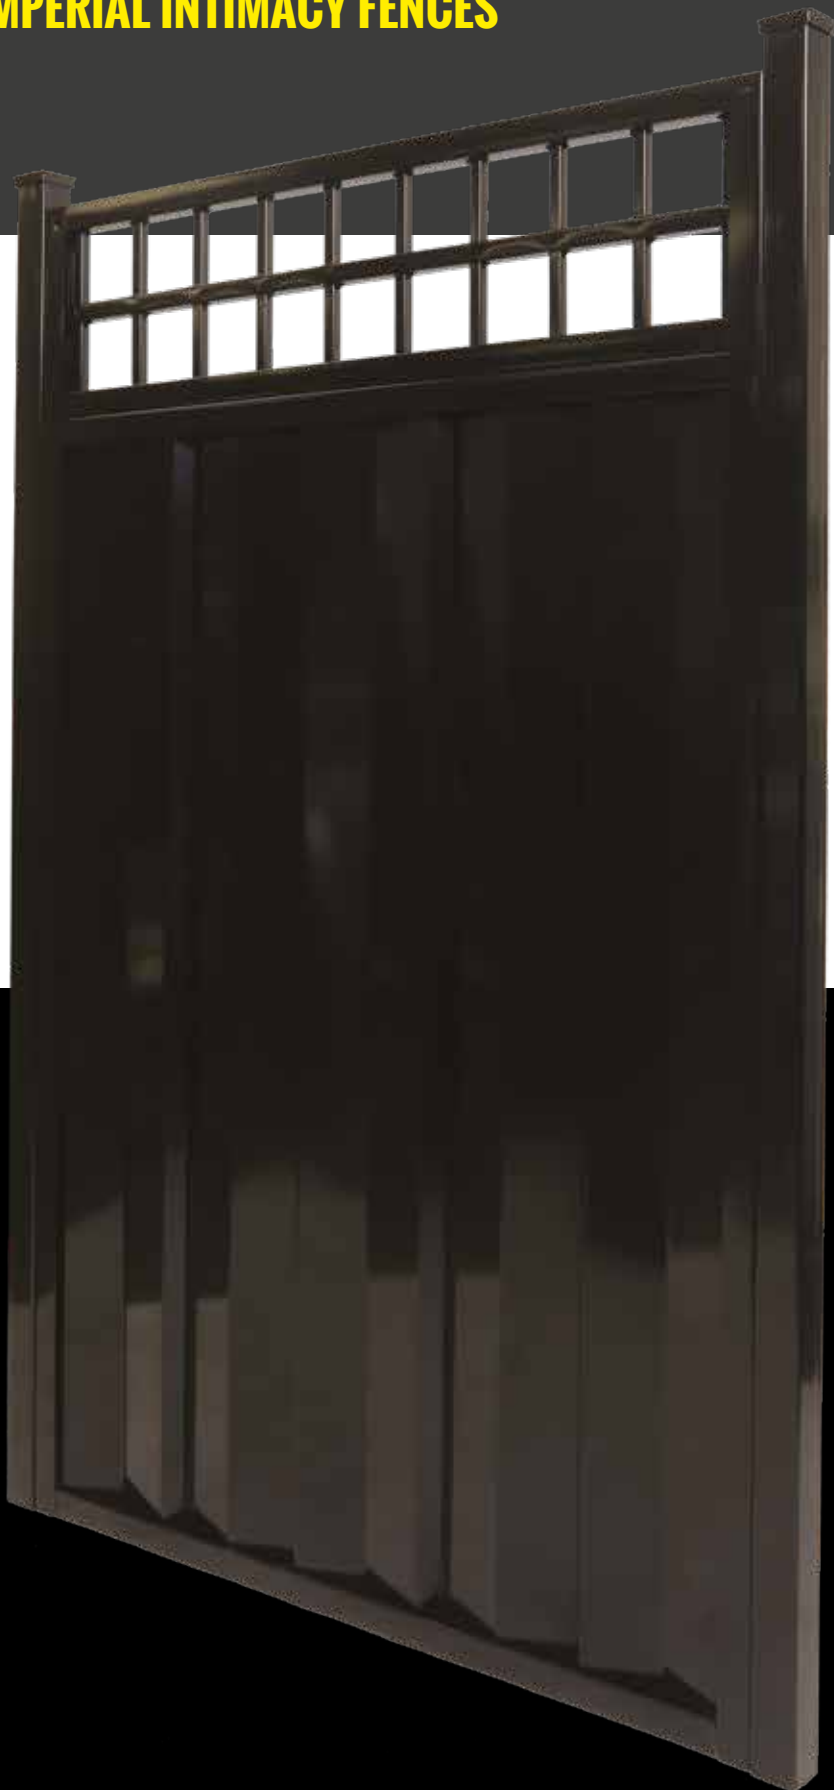

**BARRIÈRE CONTEMPORAINE
CONTEMPORARY GATE**

**BARRIÈRE CLASSIQUE
CLASSIC GATE**

Hauteur Height	48" / 60" / 72"
Poteau Post	2" x 2" 2 1/2" x 2 1/2" 3" x 3"
Traverse Rail	1" x 1" 1 1/2" x 1 1/2" 2 1/2" x 1 1/2"
Barrotin Picket	5/8" x 5/8" 3/4" x 3/4" 1" x 1"
Section	92 1/2" mesure centre à centre 92 1/2" measure center to center

**Cap spiral
Spiral Cap**

**Cap boule
Ball Cap**

**Cap pyramide
Pyramid Cap**

Aqualatch 10"

**Serrure à clé 1 ou 2 faces
One or Two Sided Key Lock**

CLÔTURES IMPÉRIALES INTIMITÉS

IMPERIAL INTIMACY FENCES

La série impériale est constituée de panneaux pleins en acier satiné recouvert d'une peinture cuite qui assureront votre intimité et votre sécurité.