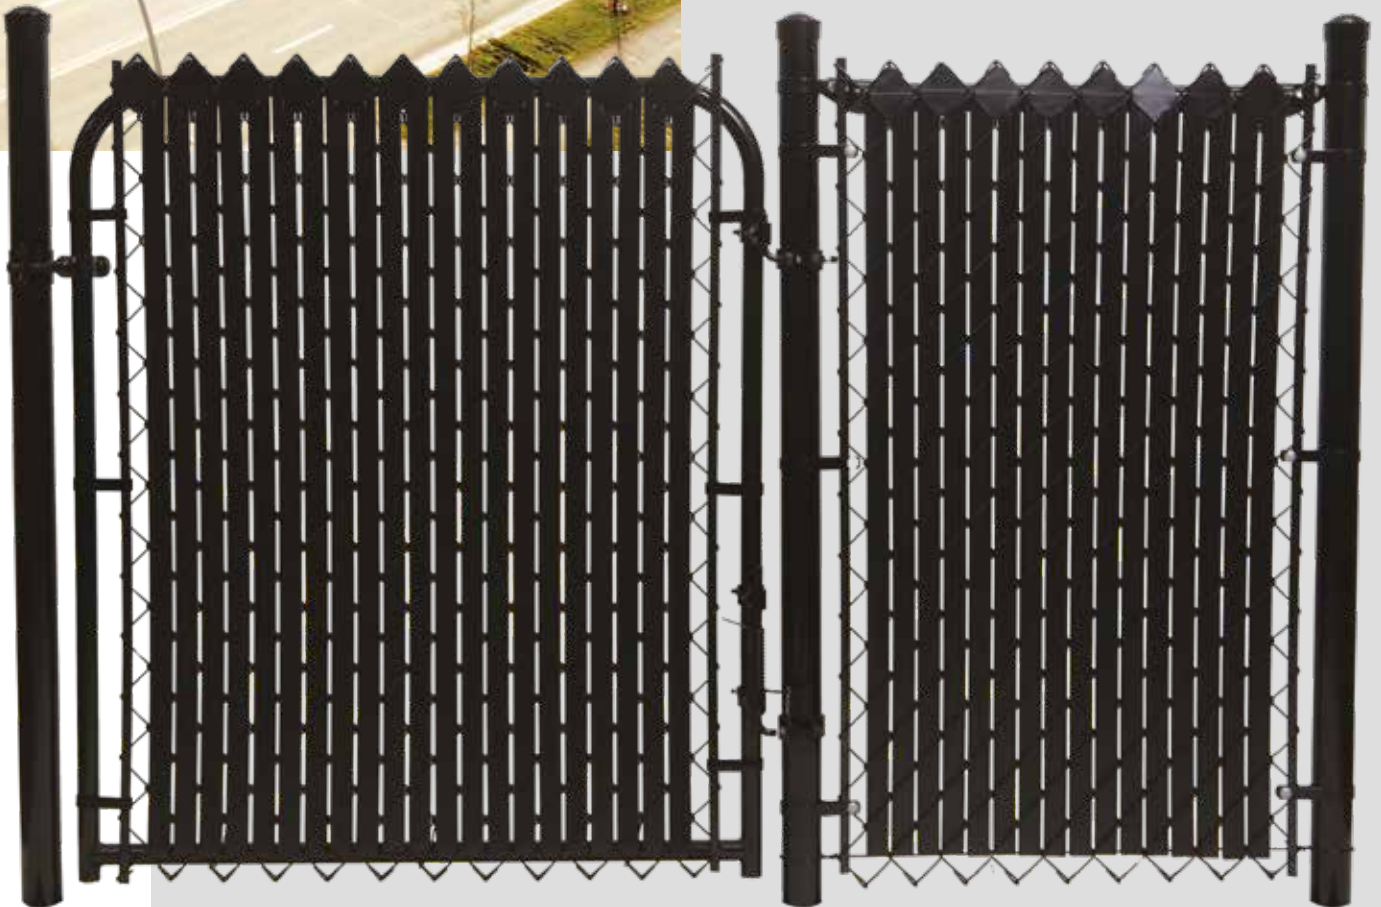

**CLÔTURES
DIRECTES**
INC.